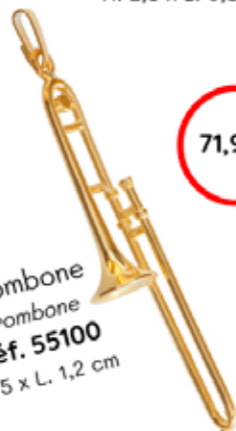

29,90€

Note croche
Quaver note
Réf. 55200
H. 2,3 x L. 0,8 cm

27,90€

Clé de fa
Bass clef
Réf. 55079
H. 2 x L. 1 cm

47,90€

Note double croche
Semiquaver note
Réf. 55007
H. 1,7 x L. 1 cm

34,90€

Chaîne 40 cm
Chain 40 cm
Réf. 55075
40 cm
Chaîne 45 cm
Chain 45 cm
Réf. 55077
45 cm

19,90€

Broche
Silver Brooch

Broche clé de sol
Treble clef Brooch
Réf. 55011
H. 3 x L. 1,2 cm

54,90€

Ecrin offert
Free gift box

Bijoux - Pendentifs en Plaqué Or
Jewels - Gold Plated Pendants

Chaîne 40 cm
Chain 40 cm
Réf. 55076

Chaîne 45 cm
Chain 45 cm
Réf. 55078

23,00€

34,00€

Clé de sol
Treble clef
Réf. 55023
H. 2,5 x L. 1 cm

54,90€

Clé de fa
Bass clef
Réf. 55080
H. 2 x L. 1 cm

31,90€

Note croche
Quaver note
Réf. 55201
H. 2,3 x L. 0,8 cm

Note double croche
Semiquaver note
Réf. 55021
H. 1,7 x L. 1 cm

39,90€

Saxophone Alto
Alto saxophone
Réf. 55146
H. 3,7 x L. 1,2 cm

84,00€

Trombone
Trombone
Réf. 55100
H. 5 x L. 1,2 cm

71,90€

Trompette
Trumpet
Réf. 55084
H. 3,5 x L. 0,8 cm